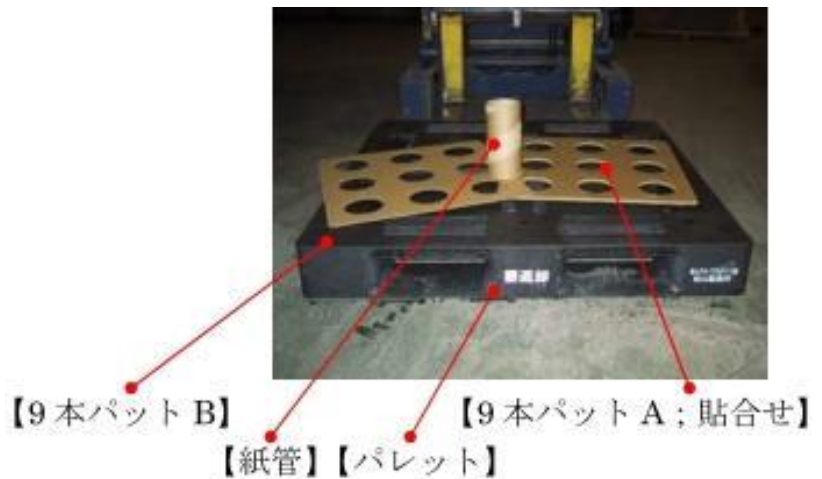

帝人株式会社) テクノラ工場の回収対象荷資材

帝人松山事業所) テクノラ工場製品は次の資材が回収対象となっております。

《テクノラ集合包装》

《テクノラ個装》

- 回収にお伺いするまで、空き包材の保管をお願いします。
段ボールパット、紙管、合板を段ボールケースに出来るだけ
分別して収納をお願いします。
- 回収対象品は再利用を目的としておりますので、雨濡れ等、保管及び取り扱いは
丁寧をお願いします。
- ルート回収以外の回収依頼は、電話にて担当集荷店にご連絡下さい。
回収に伺いましたら、トラックに積んで頂くか、フォークリフトをお貸し頂ければ、
積み込み致します。