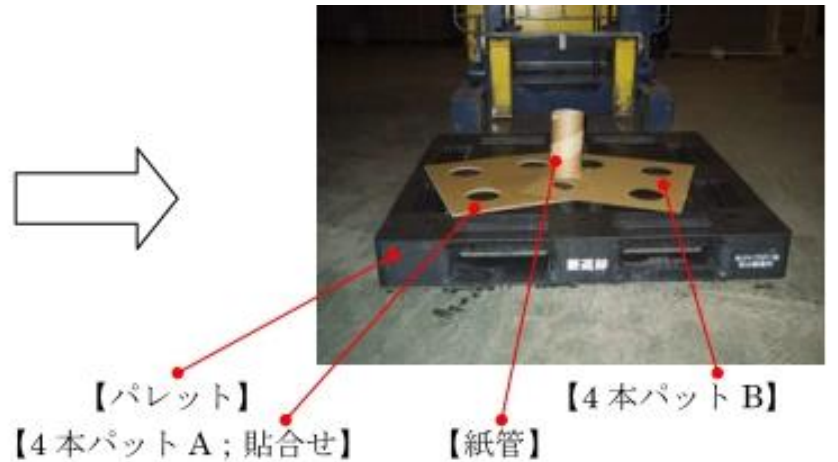

帝人株式会社) テクノラ工場の回収対象荷資材

帝人松山事業所) テクノラ工場製品は次の資材が回収対象となっております。

《テクノラ集合包装》

《テクノラ個装》

- 回収にお伺いするまで、空き包材の保管をお願いします。
段ボールパット、紙管、合板を段ボールケースに出来るだけ
分別して収納をお願いします。
- 回収対象品は再利用を目的としておりますので、雨濡れ等、保管及び取り扱いは
丁寧をお願いします。
- ルート回収以外の回収依頼は、電話にて担当集荷店にご連絡下さい。
回収に伺いましたら、トラックに積んで頂くか、フォークリフトをお貸し頂ければ、
積み込み致します。