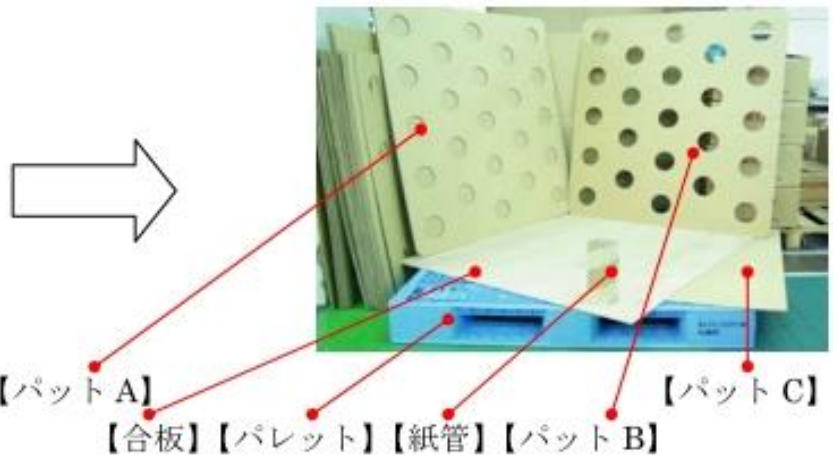

帝人株式会社) テクノラ工場の回収対象荷資材

帝人松山事業所) テクノラ工場製品は次の資材が回収対象となっております。

《テクノラ集合包装》

《テクノラ個装》

- 回収にお伺いするまで、空き包材の保管をお願いします。
段ボールパット、紙管、合板を段ボールケースに出来るだけ
分別して収納をお願いします。
- 回収対象品は再利用を目的としておりますので、雨濡れ等、保管及び取り扱いは
丁寧をお願いします。
- ルート回収以外の回収依頼は、電話にて担当集荷店にご連絡下さい。
回収に伺いましたら、トラックに積んで頂くか、フォークリフトをお貸し頂ければ、
積み込み致します。